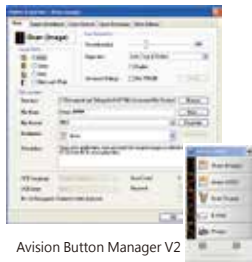

Avision | AD230U 馈纸式扫描仪

一个步骤就可以完成扫描
-Avision Button Manager V2

Avision Button Manager V2

管理数码文件最理想的工具
-Avision AVScan X