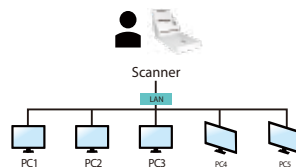

New!

新一代 高速文件掃描器

特色:

- 自動進紙掃描速度達到每分鐘 40頁或80個影像(全彩/解析度300 dpi)
- 具有大而清晰的LCD 液晶顯示螢幕
- 先進的磨擦輪技術提升分紙能力，確保多頁進紙更順暢
- 超音波偵測進紙是否重疊,避免漏掃
- 自動進紙器支援文件長度到14吋
- 採用發光二極體(LED)光源，不需暖機即可立即掃描!
- 可一次進行掃描單面或雙面彩色、灰階、黑白影像
- 按鍵軟體 Button Manager V2提供您掃描、OCR (文字辨識)、複印、E-mail、存檔、連結應用軟體、或將影像傳送至雲端伺服器(包括Google Docs、微軟SharePoint、或FTP)等功能，並允許進階使用者更改喜好設定
- 透過附贈軟體 Button Manager V2，按下掃描按鍵可將影像文字轉換成可編輯的文字，並將文字直接貼入您的文字編輯軟體(如Microsoft Word)
- 自動進紙支援長文件掃描，最長達240吋 (609公分)

簡介

虹光公司今日推出一個新一代的文件掃描器 - AD340GFWN巧妙地整合了自動饋紙與平台掃描器的功能，掃描速度達到每分鐘 40頁或80個影像(雙面模式)，多功能的設計不僅使掃描器發揮了最大的價值，也滿足了使用者各種不同的需求。

網路掃描器

將掃描器透過網路線連接到區域網路(LAN)之後，安裝虹光的網路設定軟體 - Virtual Scanner Link來尋找並連接掃描器到網路上。這樣使用者既可以從電腦也可以透過掃描器的按鍵來掃描。更棒的是，虹光網路掃描器可以讓你迅速切換不同的電腦，使用者可以輕鬆地掃描文件並在自己的電腦上接收影像!

透過Wi-Fi連接，實現行動掃描

本產品內建Wi-Fi模組，讓你可以用無線的方式與行動裝置連接起來，讓你從行動裝置內下達掃描的指令，充分享受無線傳輸的樂趣與便利!

使用超音波精準偵測重疊的紙張

具有超音波雙頁進紙檢測功能，可自動偵測同時雙頁，多文件重疊進紙情形，並作出警示或停機，靈敏度極高，可徹底杜絕漏掃現象。

超大液晶螢幕

透過大而清晰的1.77英寸液晶螢幕，使得AD340GFWN的操作變得更容易使用，選擇按鍵號碼(掃描目的地)，然後按下“掃描”按鍵，即可完成掃描，並將影像連結至您需要的目的地，如電子郵件、印表機、或影像影像編輯應用軟體等。