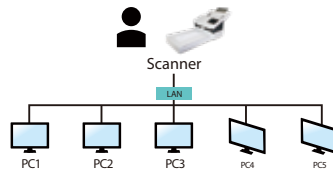

新一代 高速文件掃描器

特色:

- 自動進紙掃描速度達到每分鐘 60頁或 120個影像(全彩/解析度200 dpi)
- 自動進紙掃描速度達到每分鐘 45頁或 90個影像(全彩/解析度300 dpi)
- 可容納100頁的自動進紙器 (80 g/m²)
- 先進的反向滾輪技術提升分紙能力，確保多頁進紙更順暢
- 自動進紙器支援文件長度到14吋，平台支援文件長度到A4 尺寸
- 採用發光二極體(LED)光源，不需暖機即可立即掃描!
- 可一次進行掃描單面或雙面彩色、灰階、黑白影像
- 採用USB 3.2 Gen 1x1 使傳輸更迅速
- 超音波偵測進紙是否重疊、避免漏掃
- 按鍵軟體 Button Manager V2提供您掃描、OCR (文字辨識)、複印、E-mail、存檔、連結應用軟體、或將影像傳送至雲端伺服器(包括Google Drive、微軟SharePoint、或FTP)等功能，並允許進階使用者更改喜好設定
- 透過附贈軟體 Button Manager V2，按下掃描按鍵可將影像文字轉換成可編輯的文字，並將文字直接貼入您的文字編輯軟體(如Microsoft Word)
- 自動進紙支援長文件掃描，最長達236英吋 (600公分, 200 dpi, 全彩雙面)

簡介

虹光公司今日推出一個新一代的文件掃描器 AD345FWN，巧妙地整合了自動饋紙與平台掃描器的功能，不只提供自動進紙的功能，也可以掃描厚重及不規則尺寸文件的需求。透過虹光自行研發之處理器，AD345FWN可迅速執行裁切、歪斜校正、去白頁等，使單面掃描速度提升至每分鐘60頁，雙面掃描速度提升至每分鐘120個影像。

網路掃描器

將掃描器透過網路線連接到區域網路(LAN)之後，安裝虹光的網路設定軟體- Virtual Scanner Link來尋找並連接掃描器到網路上。這樣使用者既可以從電腦也可以透過掃描器的按鍵來掃描。更棒的是虹光網路掃描器可以讓你迅速切換不同的電腦。使用者可以輕鬆地掃描文件並在自己的電腦上接收影像!

透過Wi-Fi連接，實現行動掃描

本產品內建Wi-Fi模組，讓你可以用無線的方式與行動裝置連接起來，讓你從行動裝置內下達掃描的指令，充分享受無線傳輸的樂趣與便利!

適合掃描文件及塑膠硬卡

由於先進的筆直型送紙路徑與優異的圖像處理技術，不同尺寸及厚度的文件包括紙張及塑膠硬卡等，可以同時放進自動送紙器中掃描，並且根據實際尺寸逐一裁切以及校正歪斜的角度，提升掃描的品質與效率。掃描範圍從小如單據 (50x50mm/ 2x2in.) 到商用文件(242 x 356mm/ 9.5 x 11in.)的均可掃描。另外自動送紙器可以容納厚度介於27~413 g/m² (7~110 lb.)的紙張，甚至有凸字的塑膠卡如信用卡、身份證、健保卡、駕照、會員卡等(厚度小於1.25mm)，都可以平穩地掃描，既迅速又不會傷害紙張及卡片。