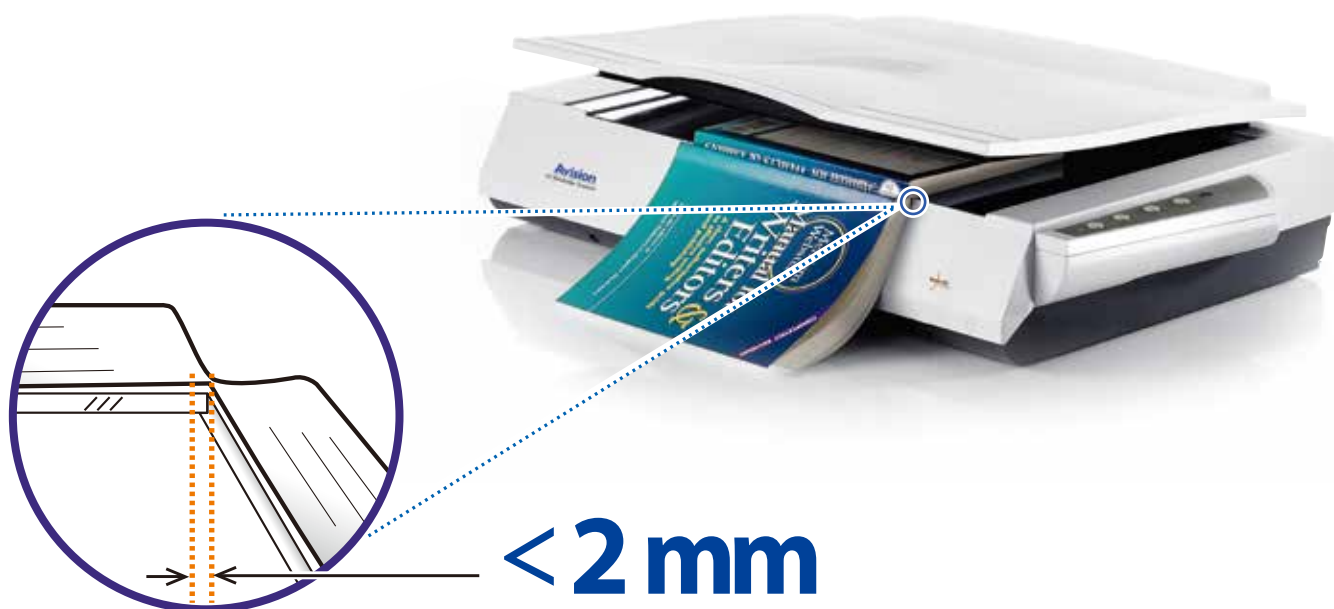

掃描書刊的完美解決方案

特色

- 支援 A3 大尺寸文件
- 獨特的零邊距設計使書本的掃描變得十分容易
- USB 2.0 的傳輸界面
- 包含 TWAIN 及 ISIS 驅動程式
- 附贈應用軟體包含 Avision Button Manager V2, Avision AVScan X, Nuance PaperPort SE 14
- 按鍵功能預設了9個“Scan to”目的地功能

獨特設計與先進的影像處理, 適合政府單位及學校機構的e-document需求

FB6280E是專業人士或政府機構行政人員將書本及雜誌數位化的最佳幫手。FB6280E具有獨步全球, 榮獲專利的機構設計, 使用者可以很輕鬆地把書本內頁平放在掃描器上, 而得到完整、清晰的影像, 不再有陰影的產生, 同時書本內頁也不會因用力壓而造成破壞, 是及政府機構及學校圖書館書本數位化的最佳幫手。

Avision FB6280E支援 A3 大尺寸文件, 是專業人士包括機構工程師、美工人員等掃描大尺寸文件如工程圖或美工圖等的最佳工具。

FB6280E擁有真正的600dpi的光學解析度並使用CCD為其影像處理技術核心元件, 所以它的影像品質相當細緻, 充分符合專業使用者的需要。

自動多張影像

FB6280E可以讓你把多張不同尺寸的文件如照片、身分證在一次掃描中, 自動裁切並產生多張生多張不同文件的影像。

我們附贈的軟體

虹光 FB6280E 零邊距專業書刊掃描器隨機附有 TWAIN、ISIS 掃描器驅動程式, 按鍵應用軟體 -Avision Button Manager V2、AVScan X 以及 Paperport 應用軟體, 使用者可以充分利用這些軟體來截取、編輯、以及管理影像檔, 提升影像的品質及工作的效率。