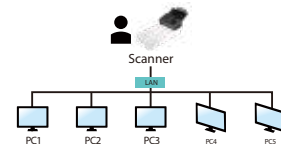

支援報表紙最大至 242 x 356 mm (9.5 x 14 in.)

與前一代機種比較起來，AD3100FWN具有獨特及創新的設計 - 透過加大的饋紙槽，可支援報表寬度至 242 mm (9.5 in.)。一般的文件掃描器只可以接受寬度不大於216 mm (8.5 in.) 的文件，此加寬型設計使得AD3100FWN更具競爭力，適合更多樣尺寸的文件。

適合掃描文件及塑膠硬卡

由於先進的筆直型送紙路徑與優異的圖像處理技術，不同尺寸及厚度的文件包括紙張及塑膠硬卡等，可以同時放進自動送紙器中掃描，並且根據實際尺寸逐一裁切以及校正歪斜的角度，提升掃描的品質與效率。掃描範圍從小如單據 (50 x 50mm/2 x 2in.) 到商用文件(242 x 356mm/9.5 x 14in.)的均可掃描。另外自動送紙器可以容納厚度介於27~413 g/m² (7~110 lb.)的紙張，甚至有凸字的塑膠卡如信用卡、身份證、健保卡、駕照、會員卡等(厚度小於1.25公厘)，都可以平穩地掃描，既迅速又不會傷害紙張及卡片。

具有保護紙張的功能

AD3100FWN具有「保護紙張」的功能，使用者可以放心地掃描珍貴的文件，只要紙張在進紙過程中有一點歪斜，掃描會立刻中斷，避免卡紙及破壞原稿。

網路掃描器

將掃描器透過網路線連接到區域網路(LAN)之後，安裝虹光的網路設定軟體 - Virtual Scanner Link來尋找並連接掃描器到網路上。這樣使用者既可以從電腦也可以透過掃描器的按鍵來掃描。更棒的是，只要同時按下掃描鍵與取消鍵，虹光網路掃描器可以讓你迅速切換不同的電腦。使用者可以輕鬆地掃描文件並在自己的電腦上接收影像!