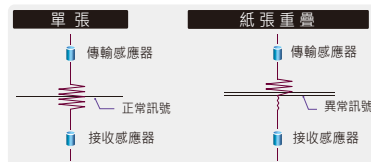

使用超音波精準偵測重疊的紙張

具有超音波雙頁進紙檢測功能，可自動偵測雙頁，多文件重疊進紙情形，並作出警示或停機，靈敏度極高，可徹底杜絕漏掃現象。

支援掃描至USB功能

具有USB介面，可以讓你將USB插入本產品並將檔掃描直接儲存到USB！