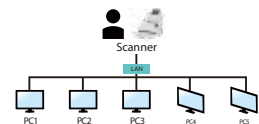

### 使用超音波精準偵測重疊的紙張

具有超音波雙頁進紙檢測功能，可自動偵測雙頁，多文件重疊進紙情形，並作出警示或停機，靈敏度極高，可徹底杜絕漏掃現象。

### 支援掃描至USB功能

具有USB介面，可以讓你將USB插入本產品並將檔掃描直接儲存到USB！

### 網路掃描器

將掃描器透過網路線連接到區域網路(LAN)之後，安裝虹光的網路設定軟體- Virtual Scanner Link來尋找並連接掃描器到網路上。這樣使用者既可以從電腦也可以透過掃描器的按鍵來掃描。更棒的是虹光網路掃描器可以讓你迅速切換不同的電腦。使用者可以輕鬆地掃描文件並在自己的電腦上接收影像！