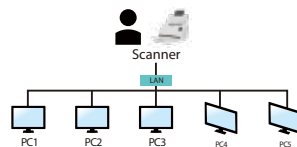

網路掃描器

將掃描器透過網路線連接到區域網路(LAN)之後，安裝虹光的網路設定軟體- Virtual Scanner Link來尋找並連接掃描器到網路上。這樣使用者既可以從電腦也可以透過掃描器的按鍵來掃描。更棒的是虹光網路掃描器可以讓你迅速切換不同的電腦。使用者可以輕鬆地掃描文件並在自己的電腦上接收影像！

使用超音波精準偵測重疊的紙張

具有超音波雙頁進紙檢測功能，可自動偵測同時雙頁，多文件重疊進紙情形，並作出警示或停機，靈敏度極高，可徹底杜絕漏掃現象。

支援掃描至USB功能

具有USB介面，可以讓你將USB插入本產品並將檔掃描直接儲存在USB！

透過Wi-Fi連接，實現行動掃描

本產品內建Wi-Fi模組，讓你可以用無線的方式與行動裝置連接起來，讓你從行動裝置內下達掃描的指令，充分享受無線傳輸的樂趣與便利！

超大液晶螢幕

透過大而清晰的1.77英寸液晶螢幕，AD340GWN的操作變得更容易使用，選擇按鍵號碼(掃描目的地)，然後按下“掃描”按鍵，即可完成掃描，並將影像連結至您需要的目的地，如電子郵件、印表機、或影像影像編輯應用軟體等。