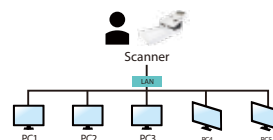

网络扫描仪

将扫描仪透过网络线连接到局域网(LAN)之后，安装虹光的网络设定软件- Virtual Scanner Link来寻找并连接扫描仪到网络上。这样用户既可以从计算机也可以透过扫描仪的按键来扫描。更棒的是，虹光网络扫描仪可以让你迅速切换不同的计算机。用户可以轻松地扫描文件并在自己的计算机上接收影像!