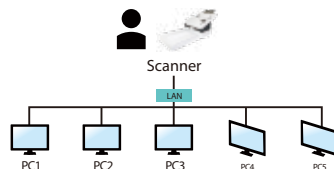

新一代 高速文件掃描器

特色:

- 自動進紙掃描速度達到每分鐘 60頁或 120個影像(全彩/解析度200 dpi)
- 自動進紙掃描速度達到每分鐘 45頁或 90個影像(全彩/解析度300 dpi)
- 可容納100頁的自動進紙器 (80 g/m²)
- 先進的反向滾輪技術提升分紙能力，確保多頁進紙更順暢
- 自動進紙器及平台支援文件長度到14吋
- 採用發光二極體(LED)光源，不需暖機即可立即掃描!
- 可一次進行掃描單面或雙面彩色、灰階、黑白影像
- 採用USB 3.2 Gen 1x1 使傳輸更迅速
- 超音波偵測進紙是否重疊、避免漏掃
- 按鍵軟體 Button Manager V2提供您掃描、OCR (文字辨識)、複印、E-mail、存檔、連結應用軟體、或將影像傳送至雲端伺服器(包括Google Drive、微軟SharePoint、或FTP)等功能，並允許進階使用者更改喜好設定
- 透過附贈軟體 Button Manager V2，按下掃描按鍵可將影像文字轉換成可編輯的文字，並將文字直接貼入您的文字編輯軟體(如Microsoft Word)
- 自動進紙支援長文件掃描，最長達240英寸 (609公分, 200 dpi, 全彩雙面)

簡介

虹光公司今日推出一個新一代的文件掃描器 AD345GFWN，巧妙地整合了自動饋紙與平台掃描器的功能，不只提供自動進紙的功能，也可以掃描厚重及不規則尺寸文件的需求。透過虹光自行研發之處理器，AD345GFWN可迅速執行裁切、歪斜校正、去白頁等，使單面掃描速度提升至每分鐘60頁，雙面掃描速度提升至每分鐘120個影像。

網路掃描器

將掃描器透過網路線連接到區域網路(LAN)之後，安裝虹光的網路設定軟體- Virtual Scanner Link來尋找並連接掃描器到網路上。這樣使用者既可以從電腦也可以透過掃描器的按鍵來掃描。更棒的是虹光網路掃描器可以讓你迅速切換不同的電腦。使用者可以輕鬆地掃描文件並在自己的電腦上接收影像!