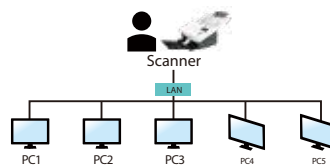

網路掃描器

將掃描器透過網路線連接到區域網路(LAN)之後，安裝虹光的網路設定軟體- Virtual Scanner Link來尋找並連接掃描器到網路上。這樣使用者既可以从電腦也可以透過掃描器的按鍵來掃描。更棒的是虹光網路掃描器可以讓你迅速切換不同的電腦。使用者可以輕鬆地掃描文件並在自己的電腦上接收影像!