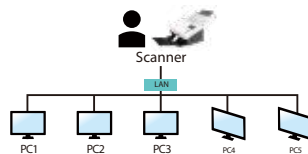

### 網路掃描器

將掃描器透過網路線連接到區域網路(LAN)之後，安裝虹光的網路設定軟體- Virtual Scanner Link來尋找並連接掃描器到網路上。這樣使用者既可以从電腦也可以透過掃描器的按鍵來掃描。更棒的是虹光網路掃描器可以讓你迅速切換不同的電腦。使用者可以輕鬆地掃描文件並在自己的電腦上接收影像!