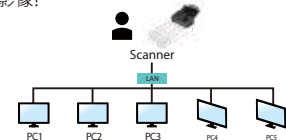

支持报表纸最大至 242 x 356 mm (9.5 x 14 in.)

与前一代機種比较起来，AD360GFN具有独特及创新的设计 - 透过加大的馈纸槽，可支持报表宽度至 242 mm (9.5 in.)。一般的文件扫描仪只可以接受宽度不大于216 mm (8.5 in.) 的文件，此加宽型设计使得AD360GFN更具竞争力，适合更多样尺寸的文件。

适合扫描文件及塑料硬卡

由于先进的笔直型走纸路径与优异的图像处理技术，不同尺寸及厚度的文件包括纸张及塑料硬卡等，可以同时放进自动送纸器中扫描，并且根据实际尺寸逐一裁切以及校正歪斜的角度，提升扫描的质量与效率。扫描范围从小如单据 (50 x 50mm/2 x 2in.) 到商用文件(242 x 356mm/9.5 x 14in.)的均可扫描。另外自动送纸器可以容纳厚度介于 27~413 g/m²(7~110 lb.)的纸张，甚至有凸字的塑料卡如信用卡、身份证、健保卡、驾照、会员卡等(厚度小于1.25公厘)，都可以平稳地扫描，既迅速又不会伤害纸张及卡片。

支持U盘扫描功能

具有U盘接口，可以让你将U盘插入本产品并将文件扫描直接储存到U盘!

网络扫描仪

将扫描仪透过网络连接至局域网(LAN)之后，安装虹光的网络设定软件 - Virtual Scanner Link来寻找并连接扫描仪到网络上。这样用户既可以从计算机也可以透过扫描仪的按键来扫描。更棒的是，只要同时按下扫描键与取消键，虹光网络扫描仪可以让你迅速切换不同的计算机。用户可以轻松地扫描文件并在自己的计算机上接收影像!