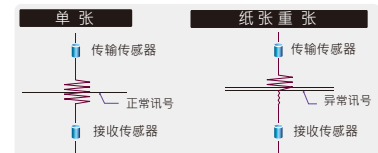

支持U盘扫描功能

具有U盘接口，可以让你将U盘插入本产品并将文件扫描直接储存在U盘!

我们捆绑的软件

虹光AD360GN随机捆绑的有 TWAIN、ISIS、WIA 扫描仪驱动程序,完整版的按键应用软件 - Avison Button Manager V2 - AVScan X 以及 Virtual Scanner Link 等应用软件，用户可以充分利用这些软件，截取、编辑、以及管理图像文件，提升影像的质量及工作的效率。