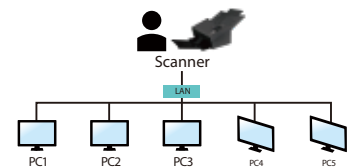

### 超大液晶屏幕

透过大而清晰的1.77in.液晶屏幕AD360GN的操作变得更容易，选择按键号码(扫描目的地)，然后按下“扫描”按键，即可完成扫描，并将影像链接至您需要的目的地，如电子邮件、打印机、或影像编辑应用软件等。

### 网络扫描仪

将扫描仪透过网络线连接到局域网(LAN)之后，安装虹光的网络设定软件- Virtual Scanner Link来寻找并连接扫描仪到网络上。这样用户既可以从计算机也可以透过扫描仪的按键来扫描。更棒的是虹光网络扫描仪可以让你迅速切换不同的计算机。用户可以轻松地扫描文件并在自己的计算机上接收影像!