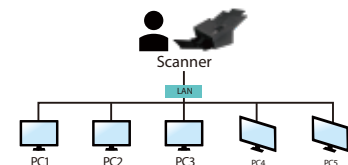

超大液晶螢幕

透過大而清晰的1.77in.液晶螢幕AD360GN的操作變得更容易，選擇按鍵號碼(掃描目的地)，然後按下“掃描”按鍵，即可完成掃描，並將影像連結至您需要的目的地，如電子郵件、印表機、或影像編輯應用軟體等。

具有保護紙張的功能

AD360GN具有「保護紙張」的功能，使用者可以放心地掃描珍貴的文件，只要紙張在進紙過程中有一點歪斜，掃描會立刻中斷，避免卡紙及破壞原稿。

網路掃描器

將掃描器透過網路線連接到區域網路(LAN)之後，安裝虹光的網路設定軟體 - Virtual Scanner Link來尋找並連接掃描器到網路上。這樣使用者既可以從電腦也可以透過掃描器的按鍵來掃描。更棒的是虹光網路掃描器可以讓你迅速切換不同的電腦。使用者可以輕鬆地掃描文件並在自已的電腦上接收影像!

使用超音波精準偵測重疊的紙張

具有超音波雙頁進紙檢測功能，可自動偵測雙頁、多文件重疊進紙情形，並作出警示或停機，靈敏度極高，可徹底杜絕漏掃現象。

支援掃描至USB功能

具有USB介面，可以讓你將USB插入本產品並將檔掃描直接儲存到USB!

我們附贈的軟體

虹光AD360GN隨機附有 TWAIN、ISIS、WIA 掃描器驅動程式，完整版的按鍵應用軟體 - Avison Button Manager V2、AVScan X 以及 PaperPort SE14、Virtual Scanner Link 等應用軟體，使用者可以充分利用這些軟體，截取、編輯、以及管理影像檔，提升影像的品質及工作的效率。