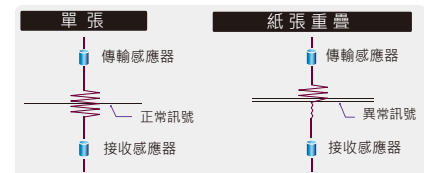

使用超音波精準偵測重疊的紙張

具有超音波雙頁進紙檢測功能，可自動偵測雙頁、多文件重疊進紙情形，並作出警示或停機，靈敏度極高，可徹底杜絕漏掃現象。

具有保護紙張的功能

AD360G具有「保護紙張」的功能，使用者可以放心地掃描珍貴的文件，只要紙張在進紙過程中有一點歪斜，掃描會立刻中斷，避免卡紙及破壞原稿。

我們附贈的軟體

虹光AD360G隨機附有TWAIN、ISIS、WIA 掃描器驅動程式，完整版的按鍵應用軟體 - Avison Button Manager V2、AVScan X 以及 PaperPort SE14等應用軟體，使用者可以充分利用這些軟體，截取、編輯、以及管理影像檔，提升影像的品質及工作的效率。