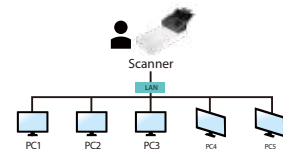

### 反向滚轮设计有效提升多页进纸的稳定性

创新的反向滚轮设计有效提升分纸的能力，使AD380FN在同时放入不同尺寸及厚度的文件时，每一页文件或卡片依然可以平顺地送入，避免影像的歪斜及重张进纸的现象!

### 网络扫描仪

将扫描仪透过网络线连接到局域网(LAN)之后，安装虹光的网络设定软件 - Virtual Scanner Link来寻找并连接扫描仪到网络上。这样用户既可以从计算机也可以透过扫描仪的按键来扫描。更棒的是，只要同时按下扫描键与取消键，虹光网络扫描仪可以让你迅速切换不同的计算机。用户可以轻松地扫描文件并在自己的计算机上接收影像!