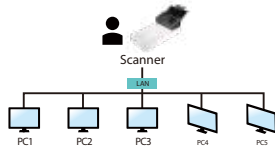

### 特色:

- 自動進紙掃描速度達到每分鐘 80頁或 160 個影像(全彩/解析度300 dpi)
- 可容納100頁的自動進紙器 (80 g/m<sup>2</sup>)
- 先進的反向滾輪技術提升分紙能力，確保多頁進紙更順暢
- 自動進紙器支援文件長度到14英寸，平台支援文件長度也可到14英寸
- 採用發光二極體(LED)光源，不需暖機即可立即掃描!
- 可一次進行掃描單面或雙面彩色、灰階、黑白影像
- 採用USB 3.2 Gen 1x1 使傳輸更迅速
- 超音波偵測進紙是否重疊、避免漏掃
- 按鍵軟體 Button Manager V2提供您掃描、OCR (文字辨識)、複印、E-mail、存檔、連結應用軟體、或將影像傳送至雲端伺服器(包括Google Drive、微軟SharePoint、或FTP)等功能，並允許進階使用者更改喜好設定
- 透過附贈軟體 Button Manager V2，按下掃描按鍵可將影像文字轉換成可編輯的文字，並將文字直接貼入您的文字編輯軟體(如Microsoft Word)
- 自動進紙支援長文件掃描，最長達240英寸 (609公分, 200 dpi, 全彩雙面)

### 網路掃描器

將掃描器透過網路線連接到區域網路(LAN)之後，安裝虹光的網路設定軟體- Virtual Scanner Link來尋找並連接掃描器到網路上。這樣使用者既可以從電腦也可以透過掃描器的按鍵來掃描。更棒的是，只要同時按下掃描鍵與取消鍵，虹光網路掃描器就可以讓您迅速切換不同的電腦。使用者可以輕鬆地掃描文件並在自己的電腦上接收影像!