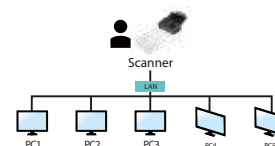

反向滾輪設計有效提升多頁進紙的穩定性

創新的反向滾輪設計有效提升分紙的能力，使AD380FWN在同時放入不同尺寸及厚度的文件時，每一頁文件或卡片依然可以平順地饋入，避免影像的歪斜及重疊進紙的現象!

超大液晶螢幕

透過大而清晰的1.77吋液晶螢幕，AD380FWN的操作變得更容易使用，選擇按鍵號碼(掃描目的地)，然後按下「掃描」按鍵，即可完成掃描，並將影像連結至您需要的目的地，如電子郵件、印表機、或影像影像編輯應用軟體等。