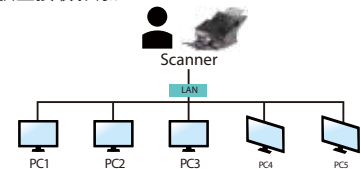

超大液晶螢幕

透過大而清晰的1.77英吋液晶螢幕AD380N的操作變得更容易，選擇按鍵號碼(掃描目的地)，然後按下“掃描”按鍵，即可完成掃描，並將影像連結至您需要的目的地，如電子郵件、印表機、或影像編輯應用軟體等。

反向滾輪設計有效提升多頁進紙的穩定性

創新的反向滾輪設計有效提升分紙的能力，使AD380N在同時放入不同尺寸及厚度的文件時，每一頁文件或卡片依然可以平順地饋入，避免影像的歪斜及重疊進紙的現象!

網路掃描器

將掃描器透過網路線連接到區域網路(LAN)之後，安裝虹光的網路設定軟體- Virtual Scanner Link來尋找並連接掃描器到網路上。這樣使用者既可以從電腦也可以透過掃描器的按鍵來掃描。更棒的是虹光網路掃描器可以讓你迅速切換不同的電腦。使用者可以輕鬆地掃描文件並在自己的電腦上接收影像!

具有保護紙張的功能

AD380N具有「保護紙張」的功能，使用者可以放心地掃描珍貴的文件，只要紙張在進紙過程中有一點歪斜，掃描會立刻中斷，避免卡紙及破壞原稿。

使用超音波精準偵測重疊的紙張

具有超音波雙頁進紙檢測功能，可自動偵測同時雙頁，多文件重疊進紙情形，並作出警示或停機，靈敏度極高，可徹底杜絕漏掃現象。

我們附贈的軟體

虹光AD380N隨機附有 TWAIN、ISIS、WIA 掃描器驅動程式，完整版的按鍵應用軟體 - Avison Button Manager V2、AVScan X 以及 PaperPort SE14、Virtual Scanner Link等應用軟體，使用者可以充分利用這些軟體，截取、編輯、以及管理影像檔，提升影像的品質及工作的效率。