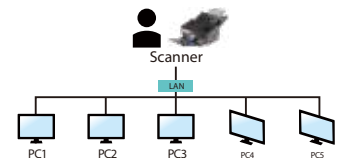

超大液晶屏幕

透过大而清晰的1.77in. 液晶屏幕AD380WN的操作变得更容易，选择按键号码(扫描目的地)，然后按下“扫描”按键，即可完成扫描，并将影像链接至您需要的目的地，如电子邮件、打印机、或影像编辑应用软件等。

具有保护纸张的功能

AD380WN具有「保护纸张」的功能，用户可以放心地扫描珍贵的文件，只要纸张在进纸过程中有一点歪斜，扫描会立刻中断，避免卡片及破坏原稿。

网络扫描仪

将扫描仪透过网络线连接到局域网(LAN)之后，安装虹光的网络设定软件-Virtual Scanner Link来寻找并连接扫描仪到网络上。这样用户既可以从计算机也可以透过扫描仪的按键来扫描。更棒的是虹光网络扫描仪可以让你迅速切换不同的计算机。用户可以轻松地扫描文件并在自己的计算机上接收影像!

透过Wi-Fi连接，实现行动扫描

本产品内建Wi-Fi模块，让你可以用无线的方式与行动装置连接起来，让你从行动装置内下达扫描的指令，充分享受无线传输的乐趣与便利!

使用超声波精准侦测重张的纸张

具有超声波双页进纸检测功能，可自动侦测双页，多文件重张进纸情形，并作出警示或停机，灵敏度极高，可彻底杜绝漏扫现象。

反向滚轮设计有效提升多页进纸的稳定性

创新的反向滚轮设计有效提升分纸的能力，使AD380WN在同时放入不同尺寸及厚度的文件时，每一页文件或卡片依然可以平顺地喂入，避免影像的歪斜及重张进纸的现象!