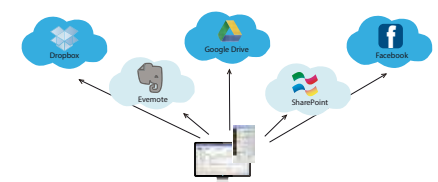

### 具有显示信息液晶屏

透过清晰的1.77in.液晶屏·AD5800的操作变得更容易使用·选择按键号码(扫描目的地)·然后按下“扫描”按键·即可完成扫描·并将影像链接至您需要的目的地·如电子邮件、打印机、或影像编辑应用软件等。

- 1 iScan(Image)
- 2 iScan(OCR)
- 3 Scan To App
- 4 E-Mail
- 5 Printer

### 采用先进的双读取头装置·节省两倍的工作时间

本产品采用双读取头装置·一次扫描即可获得双面(正面和背面)的影像·纸张不用通过进纸器两次·节省您两倍的工作时间。

### 透过Button Manager V2 将扫描影像直接传送到云端

Button Manager V2软件可以让你用一个按键就可以扫描并将影像传送到云端服务器例如Google Drive, Dropbox, Evernote, Facebook, 以及Microsoft SharePoint等。