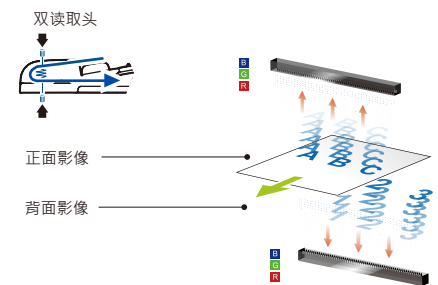

### 具有显示信息液晶屏

透过清晰的1.77in.液晶屏·AD5800的操作变得更容易使用·选择按键号码(扫描目的地)·然后按下“扫描”按键·即可完成扫描·并将影像链接至您需要的目的地·如电子邮件、打印机、或影像编辑应用软件等。

- 1 iScan(Image)
- 2 iScan(OCR)
- 3 Scan To App
- 4 E-Mail
- 5 Printer

### 采用先进的双读取头装置·节省两倍的工作时间

本产品采用双读取头装置·一次扫描即可获得双面(正面和背面)的影像·纸张不用通过进纸器两次·节省您两倍的工作时间。