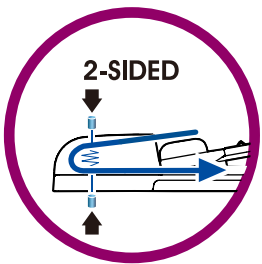

### 隨意放聰明印

透過虹光獨創的智能複印功能，只要輕鬆地把文件放在自動進紙器或玻璃平台上，下一秒鐘你的複印即可筆直而完美地呈現出來。再也不用擔心文件是否放歪了！

隨意放置文件

## 雙讀取頭，時間省一半

迅速而且安靜地完成

一次掃描雙面讀取

他牌