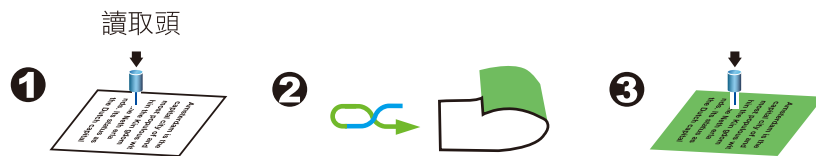

## 直覺式的使用界面 簡單好用輕鬆上手

透過彩色且容易使用的8英吋觸控式螢幕及圖表式使用者介面，本產品的操作，十分簡易，不需要學習，即可完成。

## 雙讀取頭，時間省一半

迅速而且安靜地完成

一次掃描雙面讀取

他牌