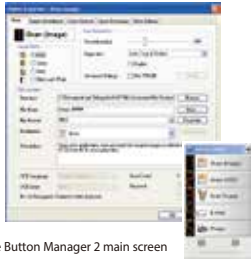

Avision | AV5400 A3大尺寸双面进纸文件扫描仪

一个步骤就可以完成扫描
-Avision Button Manager 2

The Button Manager 2 main screen

Button Manager V2 提供你一个非常迅速又容易的方法来完成扫描的工作。只要轻轻单击扫描仪上的「Scan」按键，就可以完成文件的扫描,把纸张文件转为PDF、JPEG、BMP,或 GIF 的图档格式，并且把图档直接连接到预设的档案夹或应用软体，例如，e-mail、打印机、或其他影像编辑应用软体，简化了繁杂的扫描工作。

管理数码文档最理想的工具
-Avision AvScan X