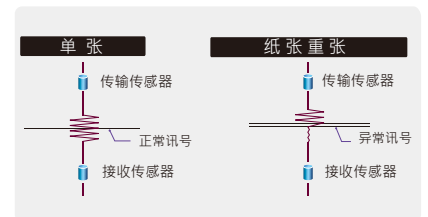

超声波侦测纸张是否重张

具有超声波纸张重张检测功能,可自动侦测同时双页、重张进纸情形，并作出警示或停机，灵敏度极高，可彻底杜绝漏扫现象。