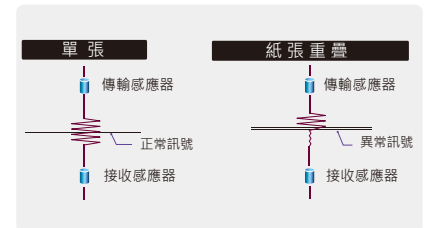

超薄A3 雙面掃描器

AV5400是虹光新一代A3文件掃描器。本掃描器是根據CIS (接觸式影像感應器) 的技術而研發的。相較於傳統CCD設計的掃描器，本掃描器的外型更輕薄更細緻。

超薄型AV5400的掃描尺寸可達A3大小，完全符合書本掃描、可同步掃描兩份letter大小的頁面、亦適合大幅面雜誌、legal大小文件、照片等的掃描。除此之外，本掃描器還附帶了多個方便的影像裁切功能。當使用這類功能時，各式各樣大小的文件 (諸如像照片、ID卡或名片) 可先放置於玻璃平台上，接著即可在單一次掃描任務中，依據文件的原始大小來自動裁剪和建立成多個影像。

虹光AV5400是一款高速和高性能的掃描器，能夠處理 A3 大小的紙張。AV5400能夠進行雙面掃描，並具有 USB 2.0 介面。如果需要處理大量的文件，請選購自動文件送紙器，可讓您一次連續掃描50頁的文件。虹光AV5400可以每分鐘30頁(單面模式) 或每分鐘60個影像(雙面模式)的速度執行掃描，滿足您所有A3大小的掃描需求。

超音波偵測紙張是否重疊

具有超音波紙張重疊檢測功能,可自動偵測同時雙頁、重疊進紙情形,並作出警示或停機,靈敏度極高,可徹底杜絕漏掃現象。