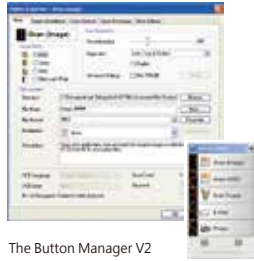

A3大尺寸掃描,並支援118吋 (300公分) 長文件掃描

AV5400是A3大尺寸自動饋紙式掃描器，並且針對特殊的長條型文件，AV5400支援長尺寸掃描，最長可掃描118吋(300公分)的長文件，因此大尺寸的圖檔、表單、數據表等都能清晰掃描建構。

我們附贈的軟體

虹光AV5400隨機附贈 TWAIN、WIA、ISIS 掃描器驅動程式，完整版的按鍵應用軟體 - Avision Button Manager V2、AvScan X 以及 PaperPort SE 14 等應用軟體，使用者可以充分利用這些軟體，截取、編輯、以及管理影像檔，提升影像的品質及工作的效率。

Avision AV5400 A3大尺寸雙面進紙文件掃描器

一個步驟就可以完成掃描
-Avision Button Manager V2

The Button Manager V2

Button Manager 2 提供你一個非常迅速又容易的方法來完成掃描的工作。 只要輕輕按一下掃描器上的「Scan」按鍵，就可以完成文件的掃描，把紙張文件轉為 Adobe 可搜尋式 PDF、JPEG、BMP、或 GIF 的圖檔格式，並且把圖檔直接連結到預設的檔案夾或應用軟體，例如，e-mail、印表機、或其他影像編輯應用軟體，簡化了繁雜的掃描工作。