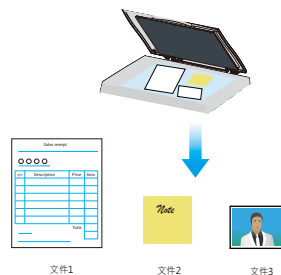

4 s

scanning speed

Book edge

特色

- 支援 A4 尺寸文件
- 獨特的零邊距設計使書本的掃描變得十分容易
- USB3.2 Gen 1x1 的傳輸介面
- 包含 TWAIN 及 ISIS 驅動程式
- 附贈應用套裝軟體含 Avision Button Manager V2, Avision AVScan X ,
- 按鍵功能預設了9個“Scan to”目的地功能
- 放下掀蓋後，自動掃描

獨特設計與先進的影像處理，適合政府單位及學校機構的e-document需求

FB2380E是政府機構或學校行政人員將書本及雜誌數位化的最佳幫手。FB2380E具有獨步全球，榮獲專利的機構設計，使用者可以很輕鬆地把書本內頁平放在掃描器上，而得到完整、清晰的影像，不再有陰影的產生，同時書本內頁也不會因用力壓而造成破壞，是及政府機構及學校圖書館書本數位化的最佳幫手。

FB2380E擁有真正的600dpi的光學解析度並使用CCD為其影像處理技術核心元件，所以它的影像品質相當細緻，充分符合專業使用者的需要。

透過Button Manager V2 將掃描影像直接傳送到雲端

Button Manager V2軟體可以讓你用一個按鍵就可以掃描並將影像傳送到雲端伺服器例如Google Drive, Dropbox, Evernote, Facebook, 以及Microsoft SharePoint等。

自動多張影像

FB2380E可以讓你把多張不同尺寸的檔如照片、身分證在一次掃描中，自動裁切並產生多張生多張不同檔的影像。