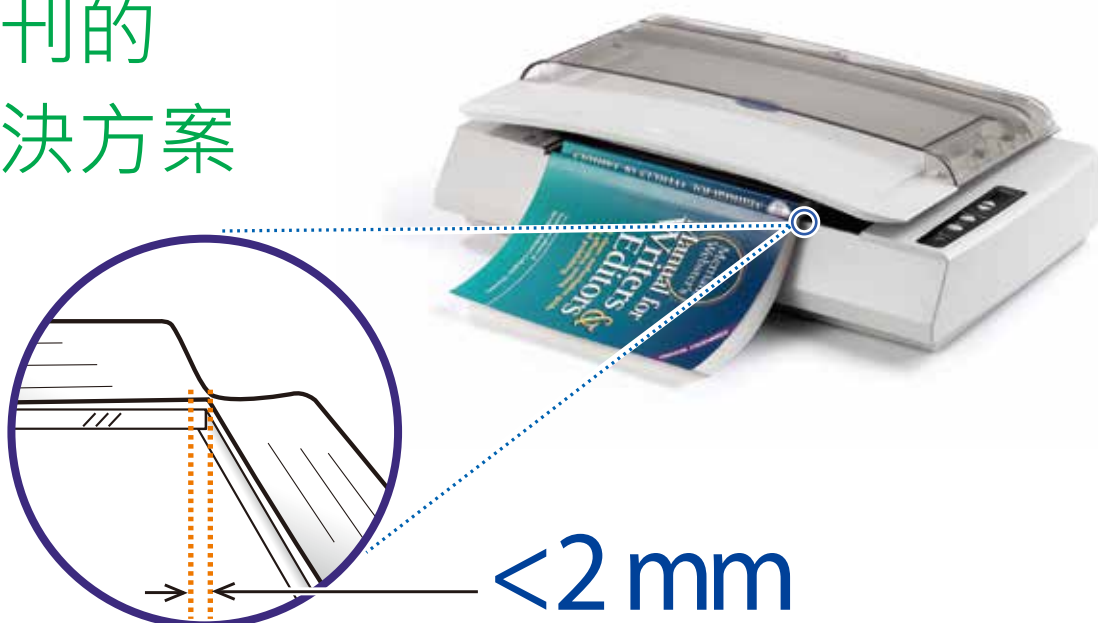

掃描書刊的 完美解決方案