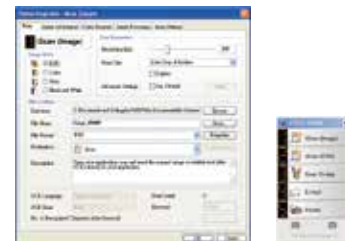

除此之外FB15亦可扫描护照、身分证、驾照、相片、信用卡、收据、办公室备忘录等小型文件,配合适当的文字辨识软件、相片管理软件或是出入境管理系统,来进行数据输入管理,是您进行工作环境全面e化绝佳帮手。

更值得一提的是,捆绑的应用软件包含由虹光所研发的Button Manager,提供你一个非常迅速又容易的方法来完成扫描的工作。只要轻轻单击扫描仪上的按键,就可以完成文件的扫描,把纸张文件转为可搜寻式PDF文件格式或JPEG、TIFF、BMP、或GIF的图档格式,并且把图档直接连接到预设的档案夹或应用软件,例如,e-mail、打印机、或其他影像编辑应用软件,简化了繁杂的扫描工作。

我们捆绑的软件

虹光FB15平台扫描仪随机捆绑 TWAIN扫描仪驱动程序、完整版的虹光按键应用软件-Avision Button Manager应用软件,使用者可以充分利用这些软件,截取、编辑、以及管理图像文件,提升影像的质量及工作的效率。

一个步骤就可以完成扫描

-Avision Button Manager V2

Avision's Button Manager V2

Button Manager提供你一个非常迅速又容易的方法来完成扫描的工作。只要轻轻单击扫描仪上的「Scan」按键,就可以完成文件的扫描,把纸张文件转为JPEG、BMP、或GIF的图档格式,并且把图档直接连接到预设的档案夹或应用软件,例如,e-mail、打印机、或其他影像编辑应用软件,简化了繁杂的扫描工作。