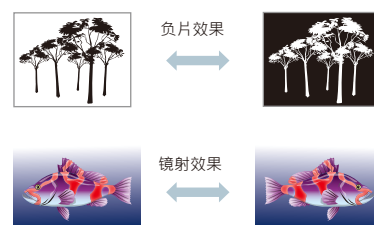

Avision FB15 轻薄型平板扫描仪参数

进纸方式:	平板式扫描
光学组件:	CIS(接触式图像传感器)
纸张尺寸:	最大 219.5 mm x 182 mm (8.6 in x 7.2 in)
扫描速度:	1 秒/ 2.5秒(包含回程)
(B/W, A5,200 dpi)	
光学分辨率:	1200 dpi
输出分辨率:	75, 100, 150, 200, 300, 400, 600, 1200 dpi
输出文件格式:	B&W, grayscale, 24-bit color
捆绑软件:	Avision Button Manager
接口/驱动程序:	USB 2.0 / TWAIN
电源供应:	输入: 100-240 VAC, 50/60 Hz 输出: 12V, 1.25A
能耗:	操作 - 10 W 就绪 - 4 W 节电 - 2W 关机 - 0.3W
环境条件:	操作温度: 10°C to 35°C (50°F to 95°F) 操作湿度: 10% to 85%
噪音干扰:	待机: <45 dB 使用中: <50 dB
尺寸(W x D x H):	最大 277 x 332 x 308 mm (10.91 x 13.07 x 12.13 in.) 最小 277 x 286 x 46 mm (10.91 x 11.26 x 1.81 in.)
重量:	1.1 kg (2.4 lbs)
每日建议使用量:	2,500页

系统需求

CPU: Intel® Core i3 (2.1GHz) 或更高
Memory: 1GB (32bit Windows) 2GB (64bit Windows)
DVD-ROM: DVD ROM Drive
USB: USB2.0 Port (USB 3.0 相容)
Windows® Operating System: Windows® 11, 10, 8, 7

内容物

FB15 扫描仪
Quick Guide
USB 2.0 线
光盘包含:
- 扫描仪驱动程序 (TWAIN/ WIA 驱动程序)
- Button Manager

产品外观及设计的知识产权归虹光精密工业股份有限公司所有，如对产品外观及设计变动，以实物为准。所有产品介绍内容，解释权均归虹光精密工业股份有限公司所有。本文中所能涉及的其他公司及产品名称均是其所属公司的商标，其中所提第三方产品仅供参考，且不作任何保证及建议。Avision对于这些产品的执行效率或使用，不承担任何责任。

Avision
www.avision.com