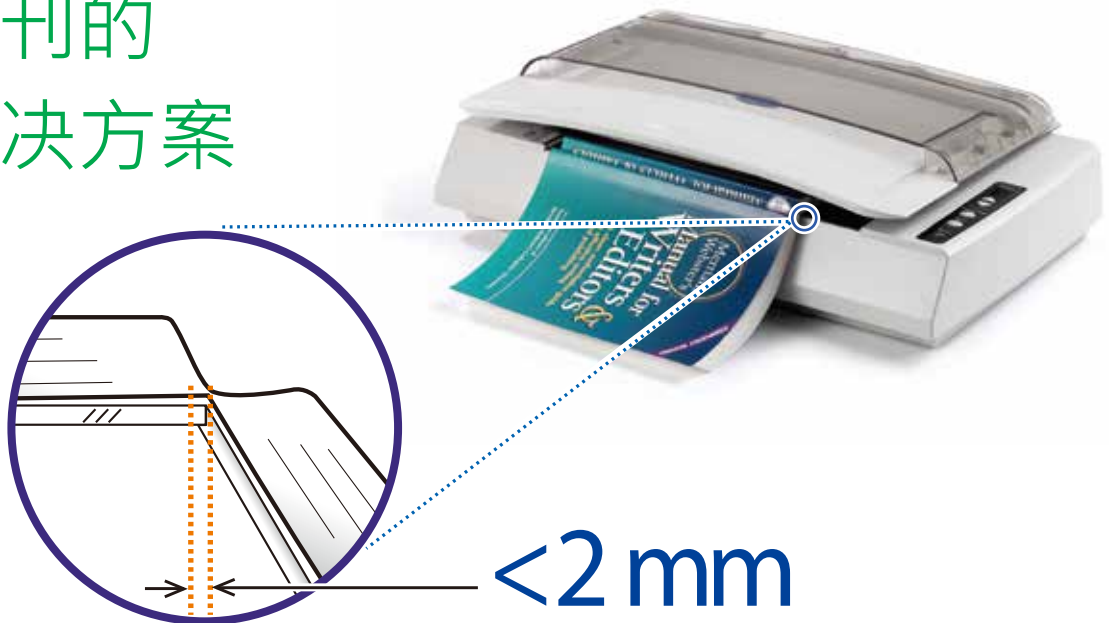

扫描书刊的 完美解决方案

特色

- 支持 A4 尺寸文件
- 独特的零边距设计使书本的扫描变得十分容易
- USB3.2 Gen 1x1 的传输接口
- 包含 TWAIN 及 ISIS 驱动程序
- 捆绑应用软件包含 Avision Button Manager V2, Avision AVScan X ,
- 按键功能默认了9个“Scan to”目的地功能
- 放下掀盖后自动扫描

独特设计与先进的图像处理, 适合政府单位及学校机构的e-document需求

FB2380E是政府机构或学校行政人员将书本及杂志数码化的最佳帮手。FB2380E具有独步全球, 荣获专利的机构设计, 使用者可以很轻松地把书本内页平放在扫描仪上, 而得到完整、清晰的影像, 不再有阴影的产生, 同时书本内页也不会因用力压而造成破坏, 是及政府机构及学校图书馆书本数码化的最佳帮手。

FB2380E拥有真正的600dpi的光学分辨率并使用CCD为其图像处理技术核心组件, 所以它的影像质量相当细致, 充分符合专业使用者的需要。

透过Button Manager V2 将扫描影像直接传送到云端

Button Manager V2软件可以让你用一个按键就可以扫描并将影像传送到云端服务器例如 Google Drive, Dropbox, Evernote, Facebook, 以及Microsoft SharePoint等。

自动多张影像

FB2380E可以让你把多张不同尺寸的文件如照片、身份证在一次扫描中, 自动裁切并产生多张生多张不同文件的影像。