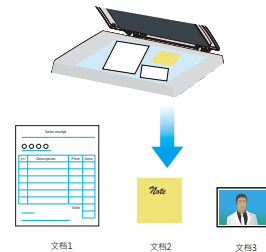

FB2380E是政府机构或学校行政人员将书本及杂志数码化的最佳帮手。FB2380E具有独步全球, 荣获专利的机构设计, 使用者可以很轻松地把书本内页平放在扫描仪上, 而得到完整、清晰的影像, 不再有阴影的产生, 同时书本内页也不会因用力压而造成破坏, 是及政府机构及学校图书馆书本数码化的最佳帮手。

FB2380E拥有真正的600dpi的光学分辨率并使用CCD为其图像处理技术核心组件, 所以它的影像质量相当细致, 充分符合专业使用者的需要。

透过Button Manager V2 将扫描影像直接传送到云端

Button Manager V2软件可以让你用一个按键就可以扫描并将影像传送到云端服务器例如 Google Drive, Dropbox, Evernote, Facebook, 以及Microsoft SharePoint等。

自动多张影像

FB2380E可以让你把多张不同尺寸的文件如照片、身份证在一次扫描中, 自动裁切并产生多张生多张不同文件的影像。