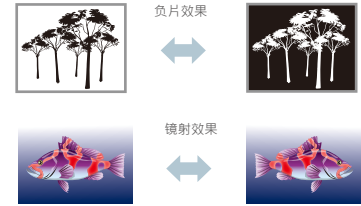

校正后

无校正

滤除色频功能

自动滤除影像中红、蓝、绿任一色频。如果你的原稿含有红色的背景或水印，选择滤除红色色频，扫描后，红色的背景或水印即会消失，使得文字更加清晰，有助于提高OCR(光学文字辨识)的正确性。

原稿

灰阶模式

去除红色色频后

智能影像优化处理

当原稿文件有污损、荧光笔画记、反白字、或折损等情形造成扫描后影像质量不佳时，智能型影像优化处理(dynamic threshold)可以帮助您处理这些问题，产生清晰的影像。

原稿

无影像优化处理

具影像优化处理

负片效果

镜射效果

还有更多功能...

原稿