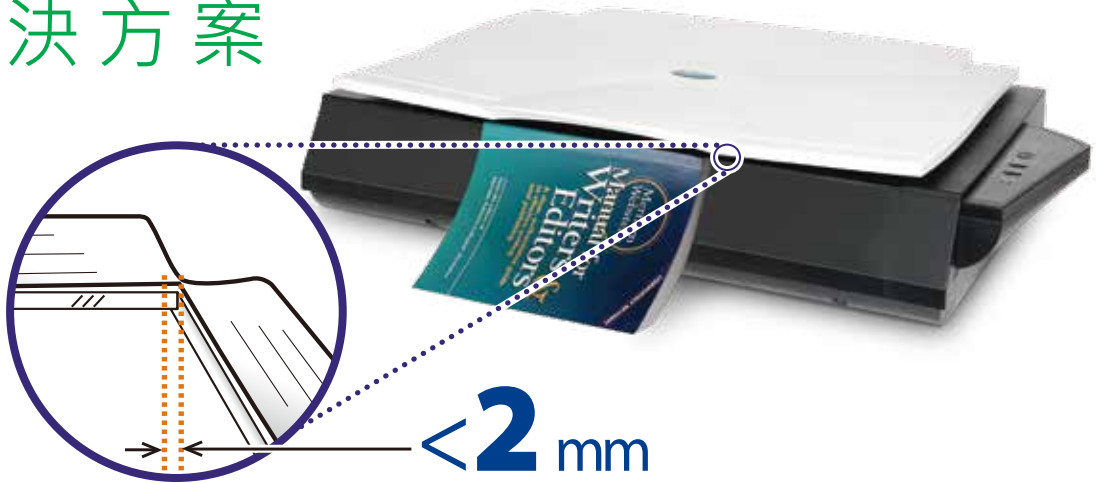

掃描書刊的 完美解決方案

特色

- 支援 A3 大尺寸文件
- 獨特的零邊距設計使書本的掃描變得十分容易
- USB3.2 Gen 1x1的傳輸界面
- 包含 TWAIN 及 ISIS 驅動程式
- 附贈應用軟體包含 Avision Button Manager V2, Avision AVScan X, Nuance PaperPort SE 14
- 按鍵功能預設了9個“Scan to”目的地功能
- 放下掀蓋後，自動掃描

獨特設計與先進的影像處理, 適合政府單位及學校機構的e-document需求

FB6380E是專業人士或政府機構行政人員將書本及雜誌數位化的最佳幫手。FB6380E具有獨步全球，榮獲專利的機構設計，使用者可以很輕鬆地把書本內頁平放在掃描器上，而得到完整、清晰的影像，不再有陰影的產生，同時書本內頁也不會因用力壓而造成破壞，是及政府機構及學校圖書館書本數位化的最佳幫手。

Avision FB6380E 支援 A3 大尺寸文件，是專業人士包括機構工程師、美工人員等掃描大尺寸文件如工程圖或美工圖等的最佳工具。FB6380E擁有真正的600dpi的光學解析度並使用CCD為其影像處理技術核心元件，所以它的影像品質相當細緻，充分符合專業使用者的需要。

自動多張影像

FB6380E可以讓你將多張不同尺寸的文件如照片、身分證在一次掃描中，自動裁切並產生多張生多張不同文件的影像。

雙燈管設計，有效移除皺摺紙的陰影

FB6380E內建可長期使用的雙燈管，這些不含水銀的燈管可以提供最大的亮度，輕鬆地移除皺摺紙的陰影。

自動掃描

當[平板自動掃描]選項被選取時，放下掀蓋後，Button Manager 會被啟動並自動執行掃描，同時掃描的影像會發傳送到您所指定的目的地。不用懷疑，就是這麼輕鬆、這麼簡單，不需要按任何按鈕即可完成掃描!