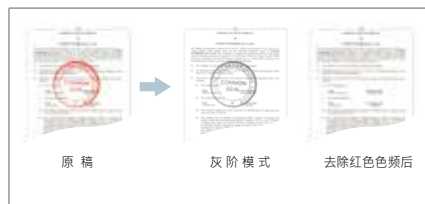

Avision IDA6 平板扫描仪

虹光 TWAIN 扫描仪驱动程序

容易使用的操作界面，具有多种实用的功能如自动侦测彩色文件、自动色彩校正、去除杂点，使影像更加完美，扫描的工作更顺畅。

滤除色频功能

自动滤除影像中红、蓝、绿任一色频。如果你的原稿含有红色的背景或水印，选择滤除红色色频，扫描后，红色的背景或水印即会消失，使得文字更加清晰，有助于提高OCR(光学文字辨识)的正确性。

智能影像优化处理

当原稿文件有污损、荧光笔画记、反白字、或折损等情形造成扫描后影像质量不佳时，智能型影像优化处理(dynamic threshold)可以帮助处理这些问题，产生清晰的影像。