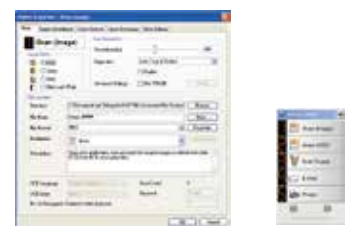

简介

IDA6 是虹光所推出的小尺寸轻巧型平台扫描仪，专门为小尺寸文件如护照、证件、身份证、支票、照片、驾照、或收据的数字化而设计。采用先进的CIS（接触式影像传感器）技术，使得IDA6的高度只有2.2 寸、重量只有0.8 公斤，极为轻薄短小，适合空间有限的工作场所来使用。

值得一提的是，配合适当的文字辨识软件、相片管理软件、出入境管理系统、或是旅馆饭店业者的客户数据管理系统，IDA6扫描仪不仅可以让你将纸本文件数字化，更可以进一步让你将影像的文字转为可编辑的文字以进行搜寻、管理数据库，提升效率及服务品质，是企业全面e化最理想的选择。

光学分辨率达到 600 dpi

IDA6 使用600 dpi的光学分辨率以及先进的图像处理技术，确保文件可以被转为高质量的图像文件。同时IDA6内建CIS（Contact Image Sensor 接触式影像传感器）扫描组件，开机后可以立刻使用，不需要任何暖机时间！

透过Button Manager V2 将扫描影像直接传送到云端

IDA6扫描儀随机捆绑的软件包括最新版的扫描儀驱动程序 (TWAIN)、以及其他影像编辑应用软件包括Avision Button Manager V2、

及AvScanX。Manager V2可以让你用一个按键就可以扫描并将影像传送到云端服务器，AVScan X则是高效率的图像处理及文件管理工具，使你的扫描工作更加顺畅！

一个步骤就可以完成扫描 -Avision Button Manager V2

Avision's Button Manager V2

Button Manager V2 提供你一个非常迅速又容易的方法来完成扫描的工作。只要轻轻单击扫描仪上的「扫描」按键，就可以完成文件的扫描，把纸张文件转为JPEG、BMP、TIFF、PDF或 GIF 的图档格式，并且把图档直接连接到预设的档案夹或应用软件，例如，e-mail、打印机、或其他影像编辑应用软件，简化了繁杂的扫描工作。