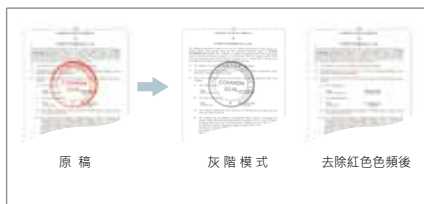

Avision IDA6 平台掃瞄器

虹光 TWAIN 掃瞄器驅動程式

容易使用的操作介面，具有多種實用的功能如自動偵測彩色檔、自動色彩校正、去除雜點，使影像更加完美，掃瞄的工作更順暢。

濾除色頻功能

自動濾除影像中紅、藍、綠任一色頻。如果你的原稿含有紅色的背景或浮水印，選擇濾除紅色色頻，掃瞄後，紅色的背景或浮水印即會消失，使得文字更加清晰，有助於提高OCR(光學文字辨識)的正確性。

智慧影像優化處理

當原稿檔有汙損、螢光筆劃記、反白字、或折損等情形造成掃瞄後影像品質不佳時，智慧型影像優化處理(dynamic threshold)可以幫助處理這些問題，產生清晰的影像。

去除雜點功能

有時候掃瞄影像的背景會出現一些小雜點，移除這些雜點可以提高OCR(光學字元辨識)的正確性，並且有效的降低

還有更多功能...

管理數位文件最理想的工具

-Avison AVScan X

將文件影像化是管理數位文件的第一步。如果影像品質不好，可能會對儲存或搜尋影像造成嚴重的問題，例如會降低文字的辨識(OCR)能力而進一步影響搜尋的結果，以及增加你需要重新掃瞄的時間。使用 AVScan X 來掃瞄文件，透過各種適當的設定，可以確保文件在掃瞄時，得到最佳的品質，並更有效地作進一步的處理。

AVScan X 是一個智能型掃瞄文件及存檔的解決方案，它具有多種先進的功能，可以將文件數位化並將文件有效地轉化為可搜尋的檔案，方便日後的查詢，是管理數位

AVScan X

Avison IDA6 產品規格

進紙方式:	平台式掃瞄
光學元件:	Contact Image Sensor (CIS 接觸式圖像感應器)
光源:	LED
紙張尺寸:	Max. 105 mm x 148 mm (4.1in x 5.8 in)
掃瞄速度: (Color)	200 dpi: 3 sec. / 5 sec. (包含回程)
	300 dpi: 3 sec. / 5 sec. (包含回程)
光學解析度:	600 dpi
輸出解析度:	75, 100, 150, 200, 300, 400 and 600 dpi
輸出檔案格式:	B/W, greyscale, 24-bit color
附贈軟體:	Avison ButtonManager V2
	Avison AvScanX
介面/驅動程式:	USB 2.0 / TWAIN
電源供應:	輸入: 100-240 VAC, 50/60 Hz
	輸出: 5V, 1A
能耗電量:	使用中: <5W
	就緒: <2.5W
	節電: <2W
	關機: <0.3
環境條件:	操作溫度: 10°C to 35°C (50°F to 95°F)
	操作濕度: 10% to 85%
噪音干擾:	待機: <45 dB
	使用中: <50 dB
尺寸(W x D x H):	253 mm x 160 mm x 55 mm (10 in x 6.3 in x 2.2 in)
重量:	0.8 kg (1.8 lb.)
每日建議使用量:	1,000 頁

系統需求

CPU: Intel® Core 2 Duo or higher
Memory: 1GB (32bit Windows)
2GB (64bit Windows)
DVD-ROM: DVD ROM Drive
USB: USB2.0 Port (USB 1.1 supported)
Windows® Operating System:
Windows® XP SP3, Vista, 7, 8.x, 10 (32 & 64 bit)

包裝內容

IDA6 掃瞄儀
Quick Guide
USB 2.0 線
CD-ROM 包含:
- 掃瞄儀驅動程序
(TWAIN 驅動程序)
- Button Manager V2
- AvScanX