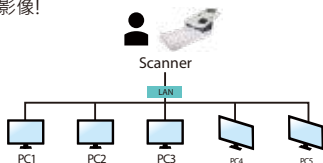

新一代 高速文件掃描器

特色:

- 自動進紙掃描速度達到每分鐘 60頁或 120個影像(全彩/解析度200 dpi)
- 自動進紙掃描速度達到每分鐘 45頁或 90個影像(全彩/解析度300 dpi)
- 可容納100頁的自動進紙器 (80 g/m²)
- 先進的反向滾輪技術提升分紙能力，確保多頁進紙更順暢
- 自動進紙器支援文件長度到14吋，平台支援文件長度到A4 尺寸
- 採用發光二極體(LED)光源，不需暖機即可立即掃描!
- 可一次進行掃描單面或雙面彩色、灰階、黑白影像
- 採用USB 3.2 Gen 1x1 使傳輸更迅速
- 超音波偵測進紙是否重疊、避免漏掃
- 按鍵軟體 Button Manager V2提供您掃描、OCR (文字辨識)、複印、E-mail、存檔、連結應用軟體、或將影像傳送至雲端伺服器(包括Google Drive、微軟SharePoint、或FTP)等功能，並允許進階使用者更改喜好設定
- 透過附贈軟體 Button Manager V2，按下掃描按鍵可將影像文字轉換成可編輯的文字，並將文字直接貼入您的文字編輯軟體(如Microsoft Word)
- 自動進紙支援長文件掃描，最長達236英吋 (600公分, 200 dpi, 全彩雙面)

簡介

虹光公司今日推出一個新一代的文件掃描器 AD345FN，巧妙地整合了自動饋紙與平台掃描器的功能，滿足使用者各種不同的需求。透過虹光自行研發之處理器，AD345FN可迅速執行裁切、歪斜校正、去白頁等，使單面掃描速度提升至每分鐘60頁，雙面掃描速度提升至每分鐘120個影像。

網路掃描器

將掃描器透過網路線連接到區域網路(LAN)之後，安裝虹光的網路設定軟體 - Virtual Scanner Link來尋找並連接掃描器到網路上。這樣使用者既可以从電腦也可以透過掃描器的按鍵來掃描。更棒的是虹光網路掃描器可以讓你迅速切換不同的電腦。使用者可以輕鬆地掃描文件並在自己的電腦上接收影像!

適合掃描文件及塑膠硬卡

由於先進的筆直型送紙路徑與優異的圖像處理技術，不同尺寸及厚度的文件包括紙張及塑膠硬卡等，可以同時放進自動送紙器中掃描，並且根據實際尺寸逐一裁切以及校正歪斜的角度，提升掃描的品質與

效率。掃描範圍從小如單據 (50 x 50公厘/2 x 2英吋) 到商用文件(242 x 356公厘/9.5 x 14英吋)的均可掃描。另外自動送紙器可以容納厚度介於 27~413 g/m² (7~110 lb.)的紙張，甚至有凸字的塑膠卡如信用卡、身份證、健保卡、駕照、會員卡等 (厚度小於1.25公厘)，都可以平穩地掃描，既迅速又不會傷害紙張及卡片。

具有保護紙張的功能

AD345FN具有「保護紙張」的功能，使用者可以放心地掃描珍貴的文件，只要紙張在進紙過程中有一點歪斜，掃描會立刻中斷，避免卡紙及破壞原稿。

反向滾輪設計有效提升多頁進紙的穩定性

創新的反向滾輪設計有效提升分紙的能力，使AD345FN 在同時放入不同尺寸及厚度的文件時，每一頁文件或卡片依然可以平順地饋入，避免影像的歪斜及重疊進紙的現象！

超大液晶螢幕

透過大而清晰的1.77吋液晶螢幕，AD345FN的操作變得更容易使用，選擇按鍵號碼(掃描目的地)，然後按下“掃描”按鍵，即可完成掃描，並將影像連結至您需要的目的地，如電子郵件、印表機、或影像編輯應用軟體等。