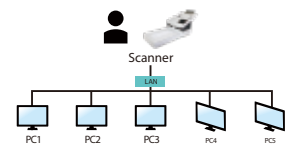

### 透过Wi-Fi连接，实现行动扫描

本产品内建Wi-Fi模块，让你可以用无线的方式与行动装置连接起来，让你从行动装置内下达扫描的指令，充分享受无线传输的乐趣与便利!

### 网络扫描仪

将扫描仪透过网络线连接到局域网(LAN)之后，安装虹光的网络设定软件- Virtual Scanner Link来寻找并连接扫描仪到网络上。这样用户既可以从计算机也可以透过扫描仪的按键来扫描。更棒的是虹光网络扫描仪可以让你迅速切换不同的计算机。用户可以轻松地扫描文件并在自己的计算机上接收影像!