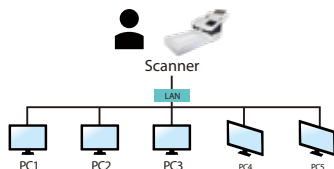

### 特色:

- 自動進紙掃描速度達到每分鐘 60頁或 120個影像(全彩/解析度200 dpi)
- 自動進紙掃描速度達到每分鐘 45頁或 90個影像(全彩/解析度300 dpi)
- 可容納100頁的自動進紙器 (80 g/m<sup>2</sup>)
- 先進的反向滾輪技術提升分紙能力，確保多頁進紙更順暢
- 自動進紙器支援文件長度到14吋，平台支援文件長度到A4 尺寸
- 採用發光二極體(LED)光源，不需暖機即可立即掃描!
- 可一次進行掃描單面或雙面彩色、灰階、黑白影像
- 採用USB 3.2 Gen 1x1 使傳輸更迅速
- 超音波偵測進紙是否重疊、避免漏掃
- 按鍵軟體 Button Manager V2提供您掃描、OCR (文字辨識)、複印、E-mail、存檔、連結應用軟體、或將影像傳送至雲端伺服器(包括Google Drive、微軟SharePoint、或FTP)等功能，並允許進階使用者更改喜好設定
- 透過附贈軟體 Button Manager V2，按下掃描按鍵可將影像文字轉換成可編輯的文字，並將文字直接貼入您的文字編輯軟體(如Microsoft Word)
- 自動進紙支援長文件掃描，最長達236英吋 (600公分, 200 dpi, 全彩雙面)

### 網路掃描器

將掃描器透過網路線連接到區域網路(LAN)之後，安裝虹光的網路設定軟體- Virtual Scanner Link來尋找並連接掃描器到網路上。這樣使用者既可以從電腦也可以透過掃描器的按鍵來掃描。更棒的是虹光網路掃描器可以讓你迅速切換不同的電腦。使用者可以輕鬆地掃描文件並在自己的電腦上接收影像!