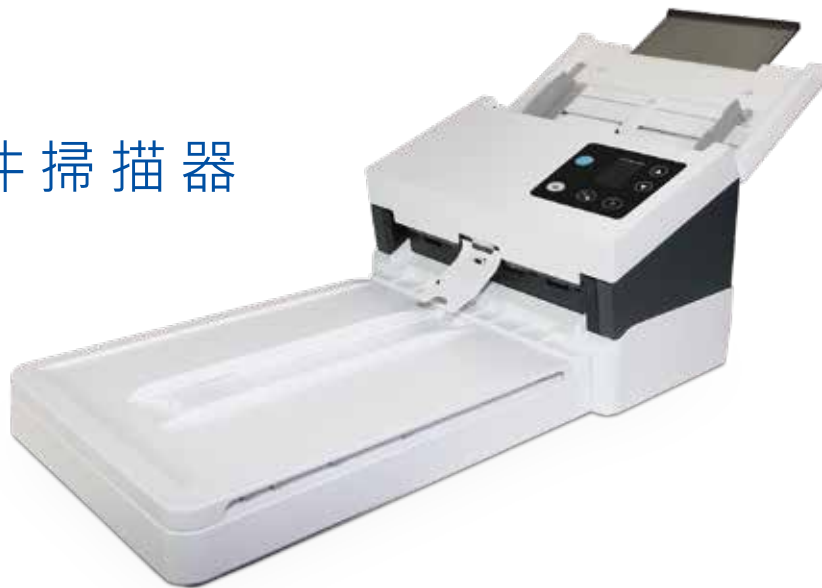

## 新一代 高速文件掃描器

### 特色:

- 自動進紙掃描速度達到每分鐘 60頁或 120個影像(全彩/解析度200 dpi)
- 自動進紙掃描速度達到每分鐘 45頁或 90個影像(全彩/解析度300 dpi)
- 可容納100頁的自動進紙器 (80 g/m<sup>2</sup>)
- 先進的反向滾輪技術提升分紙能力，確保多頁進紙更順暢
- 自動進紙器支援文件長度到14吋，平台支援文件長度到A4 尺寸
- 採用發光二極體(LED)光源，不需暖機即可立即掃描!
- 可一次進行掃描單面或雙面彩色、灰階、黑白影像
- 採用USB 3.2 Gen 1x1 使傳輸更迅速
- 超音波偵測進紙是否重疊、避免漏掃
- 按鍵軟體 Button Manager V2提供您掃描、OCR (文字辨識)、複印、E-mail、存檔、連結應用軟體、或將影像傳送至雲端伺服器(包括Google Drive、微軟SharePoint、或FTP)等功能，並允許進階使用者更改喜好設定
- 透過附贈軟體 Button Manager V2，按下掃描按鍵可將影像文字轉換成可編輯的文字，並將文字直接貼入您的文字編輯軟體(如Microsoft Word)
- 自動進紙支援長文件掃描，最長達236英吋 (600公分, 200 dpi, 全彩雙面)

### 簡介

虹光公司今日推出一個新一代的文件掃描器 AD345FWN，巧妙地整合了自動饋紙與平台掃描器的功能，不只提供自動進紙的功能，也可以掃描厚重及不規則尺寸文件的需求。透過虹光自行研發之處理器，AD345FWN可迅速執行裁切、歪斜校正、去頁等，使單面掃描速度提升至每分鐘60頁，雙面掃描速度提升至每分鐘120個影像。

### 具有保護紙張的功能

AD345FWN具有「保護紙張」的功能，使用者可以放心地掃描珍貴的文件，只要紙張在進紙過程中有一點歪斜，掃描會立刻中斷，避免卡紙及破壞原稿。