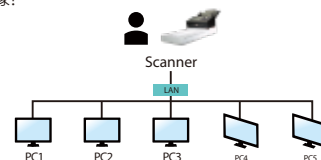

反向滚轮设计有效提升多页进纸的稳定性

创新的反向滚轮设计有效提升分纸的能力，使AD370FN在同时放入不同尺寸及厚度的文件时，每一页文件或卡片依然可以平顺地送入，避免影像的歪斜及重张进纸的现象!

超大液晶屏

透过大而清晰的1.77in.液晶屏，AD370FN的操作变得更容易使用，选择按键号码(扫描目的地)，然后按下“扫描”按键，即可完成扫描，并将影像链接至您需要的目的地，如电子邮件、打印机、或影像影像编辑应用软件等。

网络扫描仪

将扫描仪透过网络线连接到局域网(LAN)之后，安装虹光的网络设定软件- Virtual Scanner Link来寻找并连接扫描仪到网络上。这样用户既可以从计算机也可以透过扫描仪的按键来扫描。更棒的是，虹光网络扫描仪可以让你迅速切换不同的计算机。用户可以轻松地扫描文件并在自己的计算机上接收影像!

具有保护纸张的功能

AD370FN具有「保护纸张」的功能，用户可以放心地扫描珍贵的文件，只要纸张在进纸过程中有一点歪斜，扫描会立刻中断，避免卡纸及破坏原稿。