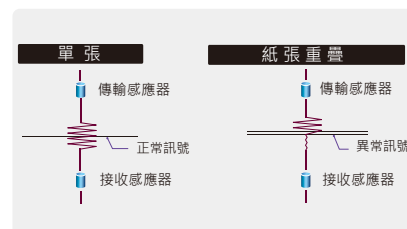

解析度達到 1200 dpi

AV332U使用 1200 dpi的解析度以及先進的影像處理技術, 確保文件可以被轉為高品質的影像檔。同時AV332U內建 CIS (Contact Image Sensor 接觸式影像感應器) 掃描元件, 開機後可以立刻使用, 不需要任何暖機時間!

採用節能減碳的發光二極體(LED)技術

虹光AV332U是一台雙面及高速的文件掃描器。但同時它的設計也是符合綠色環保的世界趨勢。採用發光二極體(LED)光源, 更省電而不佔空間。

使用超音波精準偵測重疊的紙張

具有超音波雙頁進紙檢測功能, 可自動偵測同時雙頁, 多文件重疊進紙情形, 並作出警示或停機, 靈敏度極高, 可徹底杜絕漏掃現象。

節省空間的創新設計

AV332U在不需要使用時, 可以將進紙匣與出紙匣都摺疊起來, 不僅可以節省更多空間, 更可以保護掃描器不受到灰塵的沾染, 而影響掃描的品質。

附贈功能強大的各種掃描應用軟體

AV332U雙面文件掃描器隨機附贈的軟體包括最新版的掃描器驅動程式 (TWAIN/ISIS)、以及其他影像編輯應用軟體包括Avison Button Manager、AVScan X 以及 Nuance PaperPort 14 等