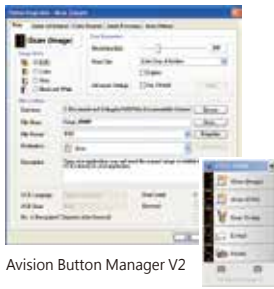

A3 大尺寸高速掃描 加速提升企業競爭力

- 掃描尺寸可達A3大尺寸
- 高速USB 2.0的傳輸介面
- 附贈應用軟體包含 Avision Button Manager V2、AvScanX、Nuance PaperPort SE 14
- 按鍵設計讓您只要按一下按鍵就可以完成掃描
- 按鍵功能預設了9個“Scan to”目的地

透過 CIS (觸控式影像感應器) 的技術, FB5000 的厚度只有 3.8 英寸, 掃描尺寸最大可支援 A3, FB5000 平台式掃描, 方便您處理不同尺寸及不規則形狀的文件, 值得一提的是 FB5000 是個操作十分方便的按鍵式掃描器, 搭配了虹光自行開發的應用軟體 - Avision Button Manager V2, 使得掃描的工作變得十分容易又輕鬆。使用者只要輕輕按一下掃描器上的「Scan」按鍵, 就可以完成文件的掃描, 把紙張文件轉為 JPEG, BMP, 或 GIF 的圖檔格式, 並且把圖檔直接連接到預設的檔案夾或應用軟體, 例如, e-mail、印表機、或其他影像編輯應用軟體, 簡化了繁雜的掃描工作。

FB5000 具有 USB 2.0 的高速傳輸埠與 A3 大尺寸的掃描功能, 結合了快速及高性能彩色平台掃描的優點, 是每天需要將大量紙張數位化的企業或政府機構的好幫手。

自動多張影像

FB5000 可以讓你多張不同尺寸的文件如照片、身分證在一次掃描中, 自動裁切並產

生多張不同文件的影像。

我們附贈的軟體

虹光 FB5000 掃描器隨機附有 TWAIN、ISIS 掃描器驅動程式, 完整版的虹光按鍵應用軟體 - Avision Button Manager V2、虹光影像擷取應用軟體 - AvScan X 以及 Nuance PaperPort SE 14 等應用軟體, 使用者可以充分利用這些軟體, 截取、編輯、以及管理影像檔, 提升影像的品質及工作的效率。

Avision FB5000 A3輕薄型平台掃描器

一個步驟就可以完成掃描

-Avision Button Manager V2

Avision Button Manager V2

Button Manager提供你一個非常迅速又容易的方法來完成掃描的工作。只要輕輕按一下掃描器上的「Scan」按鍵，就可以完成文件的掃描，把紙張文件轉為JPEG、BMP、或GIF的圖檔格式，並且把圖檔直接連結到預設的檔案夾或應用軟體，例如，e-mail、印表機、或其他影像編輯應用軟體，簡化了繁雜的掃描工作。