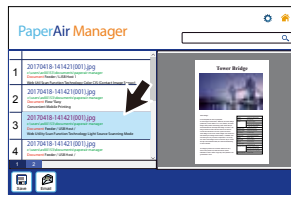

文件直通車 PaperAir 10

如何從一堆文件中迅速找到您要的文件?

PaperAir Manager

1 輸入欲尋找文件中的單字

2 選擇您需要的文件

3 開啟選取文件

採用節能的 LED 光源，不需要等待暖機的時間

PaperAir 10 採用空間較小的 CIS (接觸式影像感應器) 掃描技術以及發光二極體(LED)光源，不僅更省電且不佔空間，更不需要等待暖機的時間，只要一開機即可立刻使用！

提供多種實用的影像增強功能

虹光的 PaperAir Manager 提供多種非常實用的影像增強功能包括自動裁切和自動傾斜校正、自動偵測文件色彩，不僅可以提高影像品質，同時也使掃描的工作更有效率！

掃描書本的理想解決方案

透過創新的掀蓋設計，掃描較厚文件或物體時，掀蓋可以升高，使書本或雜誌容易被壓平而得到更好的影像品質。

容易安裝，不需電源線

PaperAir 10 透過 USB 線與電腦連接，以獲取電源及傳輸資料，不需要額外及沉重的電源線及電源供應器，安裝及使用都非常方便！