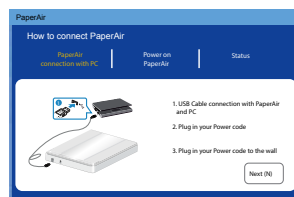

快速找到我的文件！

特色:

- 輕薄設計 – 高度只有1.8 英寸、重量只有 1.4 公斤
- 先進的掀蓋設計方便掃瞄書本或雜誌
- 掃瞄尺寸最大至 A4 (8.5" x 11.7")
- 光學解析度高達600 dpi
- 完成A4尺寸的文件掃瞄只需要9秒 (彩色模式, 300 dpi)
- 自動選擇解析度
- 高速USB 2.0的界面

容易安裝

透過圖解以及問題排除的安裝精靈，使用者只要按照步驟，就可以輕鬆地完成軟硬體的安裝。

文件直通車 PaperAir 10

如何從一堆文件中迅速找到您要的文件?

PaperAir Manager

1 輸入欲尋找文件中的單字

2 選擇您需要的文件

3 開啟選取文件

採用節能的 LED 光源，不需要等待暖機的時間

PaperAir 10 採用空間較小的 CIS (接觸式影像感應器) 掃描技術以及發光二極體(LED)光源，不僅更省電且不佔空間，更不需要等待暖機的時間，只要一開機即可立刻使用！